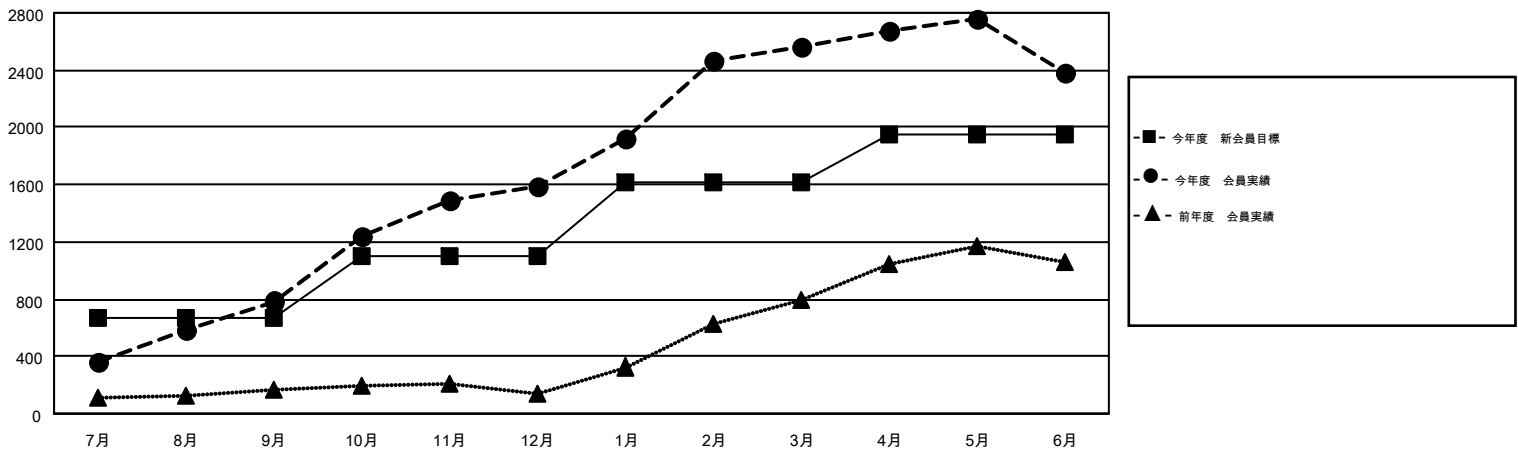

MONTHLY MEMBERSHIP PROGRESS REPORT

Results as of: 6/30/2015

Multiple District 337

LOCATION: JAPAN

GMT: CHIKAO SUZUKI

GMT会則地域 5-Jap

クラブ					名				
結果: 2014-2015					結果: 2014-2015				
四半期	新クラブ目標	新クラブ	解散クラブ	純増/減	四半期	新会員目標	チャーターメン バー/新会員	退会者	純増/減
7月/8月/9月	2	1	1	0	7月/8月/9月	670	1,067	280	787
10月/11月/12月	0	0	0	0	10月/11月/12月	435	1,047	251	796
1月/2月/3月	1	0	0	0	1月/2月/3月	505	1,252	275	977
4月/5月/6月	2	1	4	-3	4月/5月/6月	335	582	761	-179

新クラブ目標及び実績累計

会員目標及び実績累計

解散クラブ: 5	376 CLUBS OF 407 一名以上の新会員を登録	男女別 男性 12,565 (73.38%) 女性 4,558 (26.62%)
退会者 物故会員 123 クラブ解散 27 その他 1,417 合計 1,567	健康診断データはこちら	家族会員 7,227 世帯主 3,140 世帯主以外 4,087