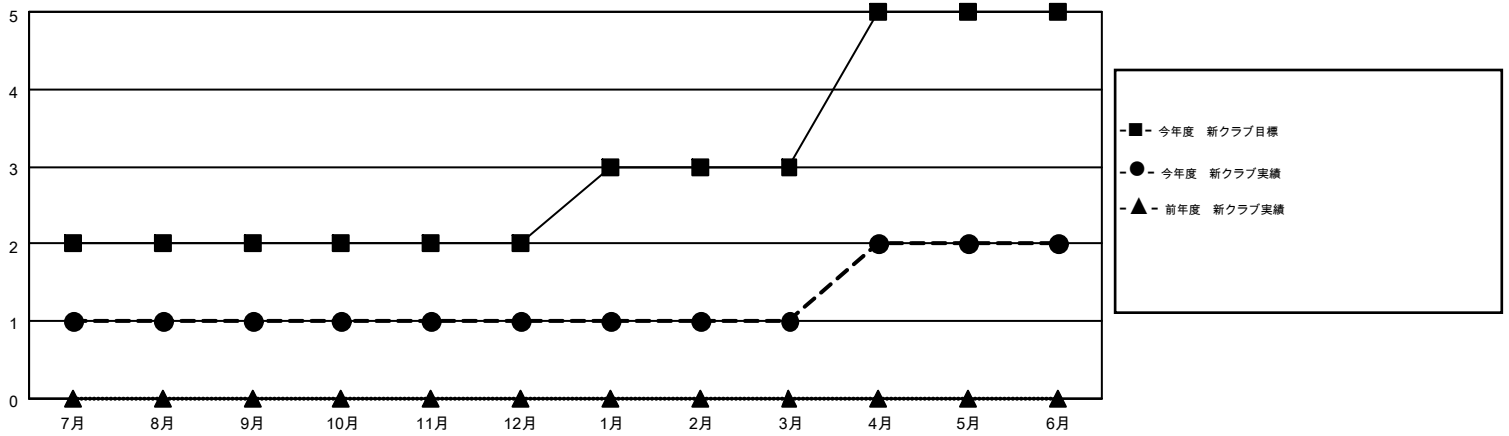

MONTHLY MEMBERSHIP PROGRESS REPORT

Results as of: 6/30/2015

Multiple District 337

LOCATION: JAPAN

GMT: CHIKAO SUZUKI

GMT会則地域 5-Jap

クラブ					名				
結果: 2014-2015					結果: 2014-2015				
四半期	新クラブ目標	新クラブ	解散クラブ	純増/減	四半期	新会員目標	チャーターメン バー/新会員	退会者	純増/減
7月/8月/9月	2	1	1	0	7月/8月/9月	670	1,067	280	787
10月/11月/12月	0	0	0	0	10月/11月/12月	435	1,047	251	796
1月/2月/3月	1	0	0	0	1月/2月/3月	505	1,252	275	977
4月/5月/6月	2	1	4	-3	4月/5月/6月	335	582	761	-179

新クラブ目標及び実績累計